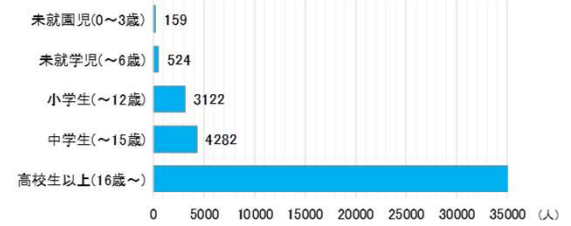

## キャリア・ママ会員登録状況(2024年3月現在)

居住地別

年齢別

男女別

未既婚別

子ども年齢別

年齢別	(人)	(%)
20歳未満	168	0.1%
20代前半(20~24)	245	0.2%
20代後半(25~29)	1265	1.1%
30代前半(30~34)	4713	4.1%
30代後半(35~39)	8892	7.8%
40代前半(40~44)	15713	13.8%
40代後半(45~49)	24115	21.2%
50代	44112	38.8%
60歳以上	14444	12.7%
合計	113667	100%

男女別	(人)	(%)
男性	9044	7.9%
女性	104880	92.1%
合計	113924	100.0%

未既婚別	(人)	(%)
既婚	82323	77.7%
未婚	23636	22.3%
合計	105959	100.0%

子ども年齢別	(人)	(%)
未就園児(0~3歳)	159	0.3%
未就学児(~6歳)	524	1.1%
小学生(~12歳)	3122	6.5%
中学生(~15歳)	4282	9.0%
高校生以上(16歳~)	39674	83.1%
合計	47761	100.0%