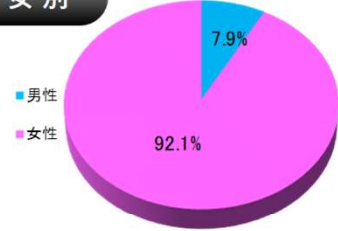

## キャリア・ママ会員登録状況(2024年3月現在)

居住地別

年齢別

男女別

未既婚別

子ども年齢別

年齢別	(人)	(%)
20歳未満	168	0.1%
20代前半(20~24)	245	0.2%
20代後半(25~29)	1265	1.1%
30代前半(30~34)	4713	4.1%
30代後半(35~39)	8892	7.8%
40代前半(40~44)	15713	13.8%
40代後半(45~49)	24115	21.2%
50代	44112	38.8%
60歳以上	14444	12.7%
合計	113667	100%

男女別	(人)	(%)
男性	9044	7.9%
女性	104880	92.1%
合計	113924	100.0%

未既婚別	(人)	(%)
既婚	82323	77.7%
未婚	23636	22.3%
合計	105959	100.0%

子ども年齢別	(人)	(%)
未就園児(0~3歳)	159	0.3%
未就学児(~6歳)	524	1.1%
小学生(~12歳)	3122	6.5%
中学生(~15歳)	4282	9.0%
高校生以上(16歳~)	39674	83.1%
合計	47761	100.0%