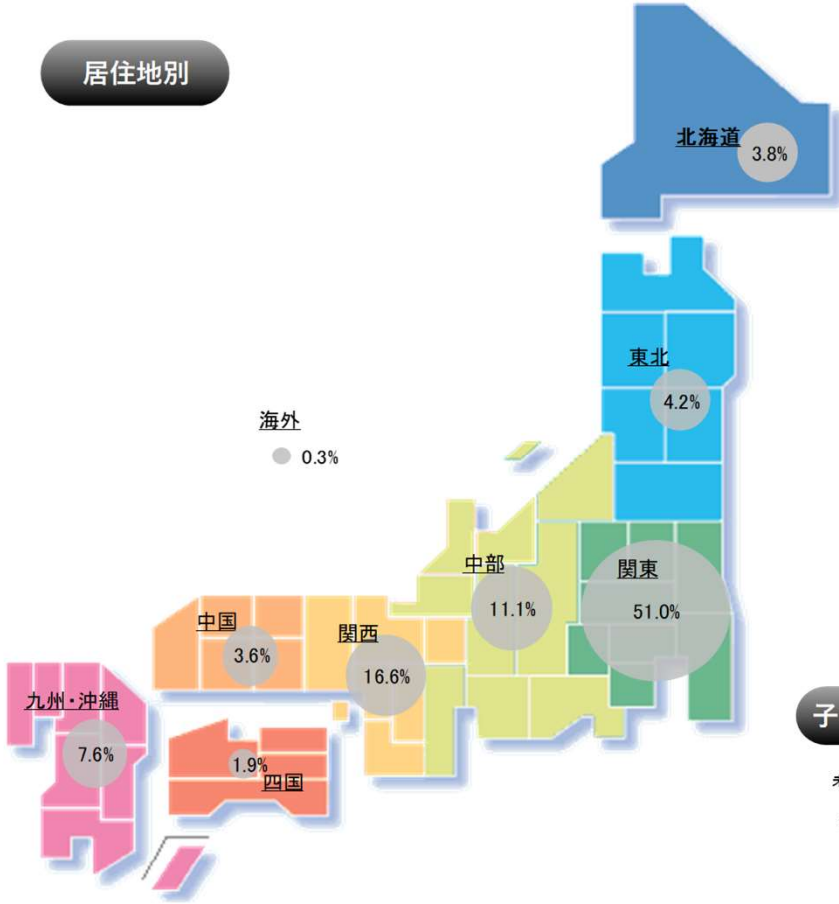

# ◆ 参考資料 登録会員の属性一覧(キャリア・ママ)

## キャリア・ママ会員登録状況(2024年3月現在)

居住地別

年齢別

男女別

未既婚別

子ども年齢別

年齢別	(人)	(%)
20歳未満	168	0.1%
20代前半(20~24)	245	0.2%
20代後半(25~29)	1265	1.1%
30代前半(30~34)	4713	4.1%
30代後半(35~39)	8892	7.8%
40代前半(40~44)	15713	13.8%
40代後半(45~49)	24115	21.2%
50代	44112	38.8%
60歳以上	14444	12.7%
合計	113667	100%

男女別	(人)	(%)
男性	9044	7.9%
女性	104880	92.1%
合計	113924	100.0%

未既婚別	(人)	(%)
既婚	82323	77.7%
未婚	23636	22.3%
合計	105959	100.0%

子ども年齢別	(人)	(%)
未就園児(0~3歳)	159	0.3%
未就学児(~6歳)	524	1.1%
小学生(~12歳)	3122	6.5%
中学生(~15歳)	4282	9.0%
高校生以上(16歳~)	39674	83.1%
合計	47761	100.0%