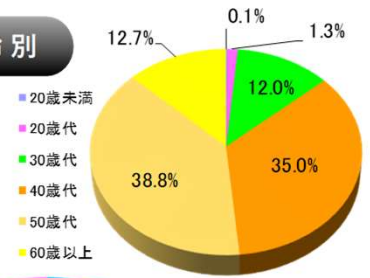

## キャリア・ママ会員登録状況(2024年3月現在)

居住地別

年齢別

男女別

未既婚別

子ども年齢別

年齢別	(人)	(%)
20歳未満	168	0.1%
20代前半(20~24)	245	0.2%
20代後半(25~29)	1265	1.1%
30代前半(30~34)	4713	4.1%
30代後半(35~39)	8892	7.8%
40代前半(40~44)	15713	13.8%
40代後半(45~49)	24115	21.2%
50代	44112	38.8%
60歳以上	14444	12.7%
合計	113667	100%

男女別	(人)	(%)
男性	9044	7.9%
女性	104880	92.1%
合計	113924	100.0%

未既婚別	(人)	(%)
既婚	82323	77.7%
未婚	23636	22.3%
合計	105959	100.0%

子ども年齢別	(人)	(%)
未就園児(0~3歳)	159	0.3%
未就学児(~6歳)	524	1.1%
小学生(~12歳)	3122	6.5%
中学生(~15歳)	4282	9.0%
高校生以上(16歳~)	39674	83.1%
合計	47761	100.0%