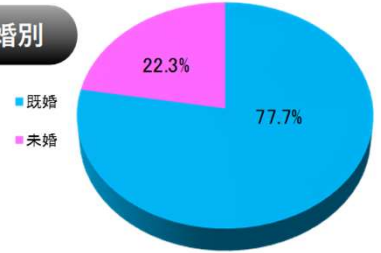

## キャリア・ママ会員登録状況(2024年3月現在)

居住地別

年齢別

男女別

未既婚別

子ども年齢別

年齢別	(人)	(%)
20歳未満	168	0.1%
20代前半(20~24)	245	0.2%
20代後半(25~29)	1265	1.1%
30代前半(30~34)	4713	4.1%
30代後半(35~39)	8892	7.8%
40代前半(40~44)	15713	13.8%
40代後半(45~49)	24115	21.2%
50代	44112	38.8%
60歳以上	14444	12.7%
合計	113667	100%

男女別	(人)	(%)
男性	9044	7.9%
女性	104880	92.1%
合計	113924	100.0%

未既婚別	(人)	(%)
既婚	82323	77.7%
未婚	23636	22.3%
合計	105959	100.0%

子ども年齢別	(人)	(%)
未就園児(0~3歳)	159	0.3%
未就学児(~6歳)	524	1.1%
小学生(~12歳)	3122	6.5%
中学生(~15歳)	4282	9.0%
高校生以上(16歳~)	39674	83.1%
合計	47761	100.0%