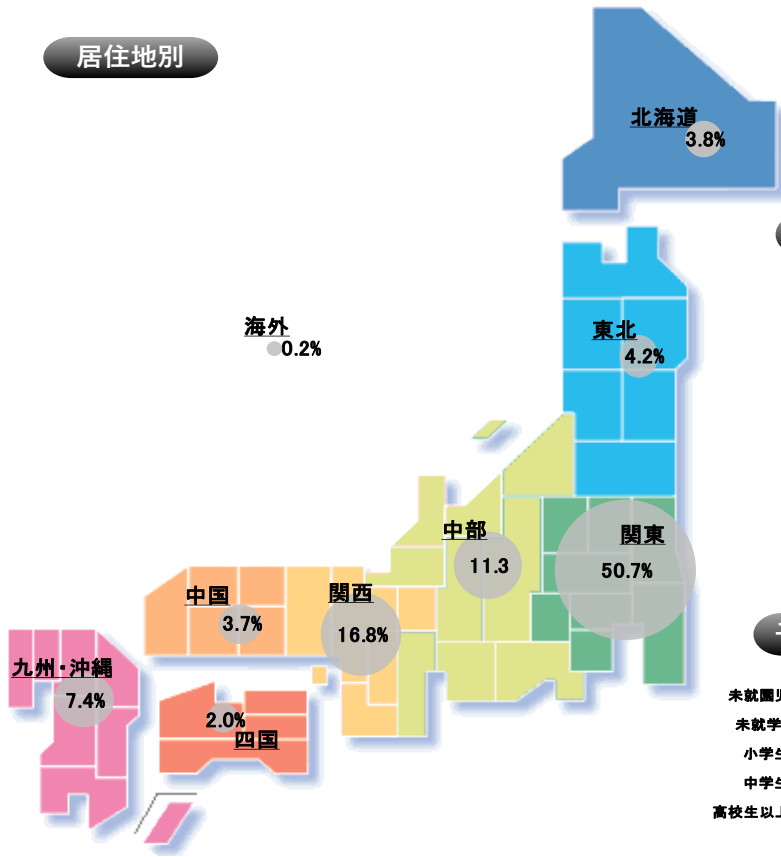

キャリア・ママ会員登録状況(2022年9月現在)

居住地別

年齢別

男女別

未既婚別

子ども年齢

年齢別	(人)	(%)
20歳未満	151	0.1%
20代前半(20~24)	249	0.2%
20代後半(25~29)	1939	1.8%
30代前半(30~34)	5123	4.7%
30代後半(35~39)	9787	8.9%
40代前半(40~44)	17334	15.7%
40代後半(45~49)	25728	23.4%
50代	38891	35.3%
60歳以上	10883	9.9%
合計	110085	100%

男女別	(人)	(%)
男性	8887	8.0%
女性	102722	92.0%
合計	111609	100.0%

未既婚別	(人)	(%)
既婚	81376	77.5%
未婚	23568	22.5%
合計	104944	100.0%

子ども年齢別	(人)	(%)
未就園児(0~3歳)	186	0.4%
未就学児(~6歳)	683	1.4%
小学生(~12歳)	4446	9.3%
中学生(~15歳)	5026	10.5%
高校生以上(16歳~)	37352	78.3%
合計	47693	100.0%

居住地別	(人)	(%)	(人)	(%)	
北海道	4074	3.8%	北海道	4074	3.8%
東北	4497	4.2%	青森県	622	0.6%
関東	54297	50.7%	岩手県	549	0.5%
			宮城県	1518	1.4%
			秋田県	470	0.4%
			山形県	463	0.4%
			福島県	875	0.8%
			茨城県	1817	1.7%
			栃木県	1052	1.0%
			群馬県	989	0.9%
			埼玉県	10122	9.5%
			千葉県	6547	6.1%
東京都	21304	19.9%			
神奈川県	12466	11.6%			
中部	12046	11.3%	新潟県	999	0.9%
			富山県	458	0.4%
			石川県	541	0.5%
			福井県	345	0.3%
			山梨県	458	0.4%
			長野県	1303	1.2%
			岐阜県	937	0.9%
			静岡県	1959	1.8%
			愛知県	5046	4.7%
			中国	3933	3.7%
四国	2097	2.0%	滋賀県	1266	1.2%
			京都府	1742	1.6%
			大阪府	7828	7.3%
			兵庫県	4697	4.4%
			奈良県	1012	0.9%
			和歌山県	480	0.4%
			鳥取県	295	0.3%
			島根県	283	0.3%
			岡山県	1014	0.9%
			広島県	1663	1.6%
山口県	678	0.6%			
九州・沖縄	7878	7.4%	徳島県	351	0.3%
			香川県	538	0.5%
			愛媛県	909	0.8%
			高知県	299	0.3%
			福岡県	3207	3.0%
			佐賀県	300	0.3%
			長崎県	642	0.6%
			熊本県	707	0.7%
			大分県	1057	1.0%
			宮崎県	481	0.4%
鹿児島県	755	0.7%			
沖縄県	729	0.7%			
海外	236	0.2%	海外	236	0.2%
合計	107021	100.0%	合計	107021	100.0%