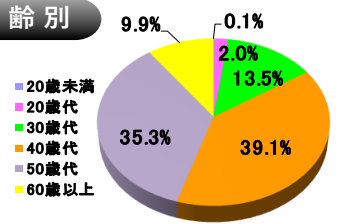

キャリア・ママ会員登録状況(2022年9月現在)

居住地別

年齢別

男女別

未既婚別

子ども年齢

年齢別	(人)	(%)
20歳未満	151	0.1%
20代前半(20~24)	249	0.2%
20代後半(25~29)	1939	1.8%
30代前半(30~34)	5123	4.7%
30代後半(35~39)	9787	8.9%
40代前半(40~44)	17334	15.7%
40代後半(45~49)	25728	23.4%
50代	38891	35.3%
60歳以上	10883	9.9%
合計	110085	100%

男女別	(人)	(%)
男性	8887	8.0%
女性	102722	92.0%
合計	111609	100.0%

未既婚別	(人)	(%)
既婚	81376	77.5%
未婚	23568	22.5%
合計	104944	100.0%

子ども年齢別	(人)	(%)
未就園児(0~3歳)	186	0.4%
未就学児(~6歳)	683	1.4%
小学生(~12歳)	4446	9.3%
中学生(~15歳)	5026	10.5%
高校生以上(16歳~)	37352	78.3%
合計	47693	100.0%