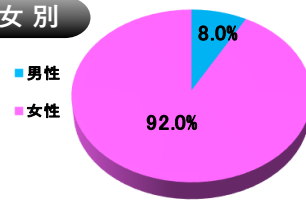

キャリア・ママ会員登録状況(2022年9月現在)

居住地別

年齢別

男女別

未既婚別

子ども年齢

年齢別	(人)	(%)
20歳未満	151	0.1%
20代前半(20~24)	249	0.2%
20代後半(25~29)	1939	1.8%
30代前半(30~34)	5123	4.7%
30代後半(35~39)	9787	8.9%
40代前半(40~44)	17334	15.7%
40代後半(45~49)	25728	23.4%
50代	38891	35.3%
60歳以上	10883	9.9%
合計	110085	100%

男女別	(人)	(%)
男性	8887	8.0%
女性	102722	92.0%
合計	111609	100.0%

未既婚別	(人)	(%)
既婚	81376	77.5%
未婚	23568	22.5%
合計	104944	100.0%

子ども年齢別	(人)	(%)
未就園児(0~3歳)	186	0.4%
未就学児(~6歳)	683	1.4%
小学生(~12歳)	4446	9.3%
中学生(~15歳)	5026	10.5%
高校生以上(16歳~)	37352	78.3%
合計	47693	100.0%