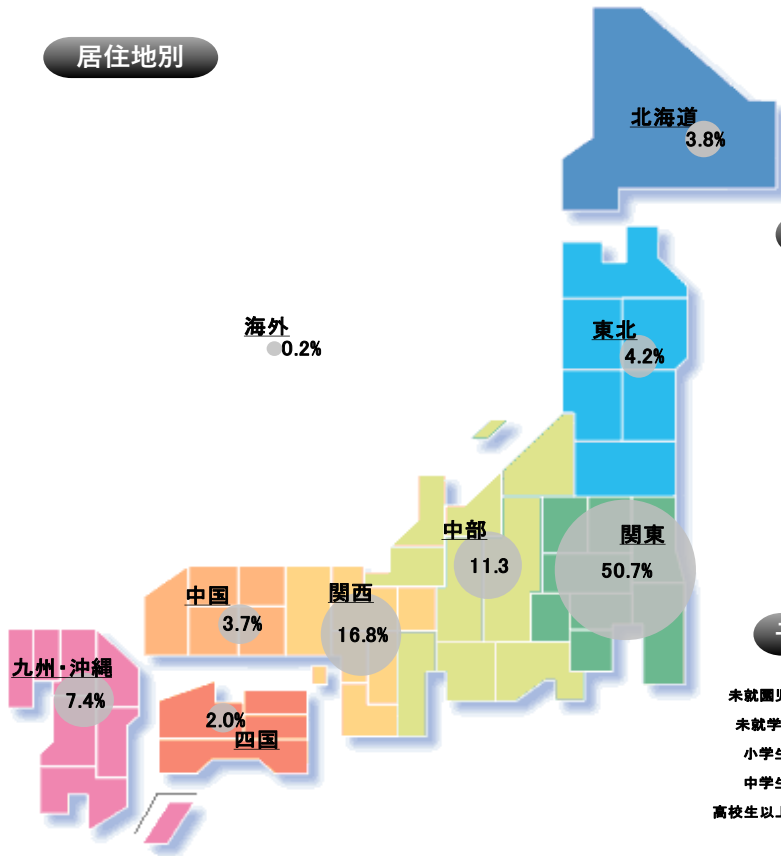

キャリア・ママ会員登録状況(2022年9月現在)

居住地別

年齢別

男女別

未既婚別

子ども年齢

年齢別	(人)	(%)
20歳未満	151	0.1%
20代前半(20~24)	249	0.2%
20代後半(25~29)	1939	1.8%
30代前半(30~34)	5123	4.7%
30代後半(35~39)	9787	8.9%
40代前半(40~44)	17334	15.7%
40代後半(45~49)	25728	23.4%
50代	38891	35.3%
60歳以上	10883	9.9%
合計	110085	100%

男女別	(人)	(%)
男性	8887	8.0%
女性	102722	92.0%
合計	111609	100.0%

未既婚別	(人)	(%)
既婚	81376	77.5%
未婚	23568	22.5%
合計	104944	100.0%

子ども年齢別	(人)	(%)
未就園児(0~3歳)	186	0.4%
未就学児(~6歳)	683	1.4%
小学生(~12歳)	4446	9.3%
中学生(~15歳)	5026	10.5%
高校生以上(16歳~)	37352	78.3%
合計	47693	100.0%

居住地別	(人)	(%)	居住地別	(人)	(%)			
北海道	4074	3.8%	北海道	4074	3.8%			
東北	4497	4.2%	青森県	622	0.6%			
関東	54297	50.7%	岩手県	549	0.5%			
			宮城県	1518	1.4%			
			秋田県	470	0.4%			
			山形県	463	0.4%			
			福島県	875	0.8%			
			茨城県	1817	1.7%			
			栃木県	1052	1.0%			
			群馬県	989	0.9%			
			埼玉県	10122	9.5%			
			千葉県	6547	6.1%			
東京都	21304	19.9%						
神奈川県	12466	11.6%						
中部	12046	11.3%	新潟県	999	0.9%			
			富山県	458	0.4%			
			石川県	541	0.5%			
			福井県	345	0.3%			
			山梨県	458	0.4%			
			長野県	1303	1.2%			
			岐阜県	937	0.9%			
			静岡県	1959	1.8%			
			愛知県	5046	4.7%			
			中国	3933	3.7%	三重県	938	0.9%
						滋賀県	1266	1.2%
						京都府	1742	1.6%
						大阪府	7828	7.3%
兵庫県	4697	4.4%						
奈良県	1012	0.9%						
和歌山県	480	0.4%						
鳥取県	295	0.3%						
島根県	283	0.3%						
岡山県	1014	0.9%						
広島県	1663	1.6%						
山口県	678	0.6%						
四国	2097	2.0%	徳島県	351	0.3%			
			香川県	538	0.5%			
			愛媛県	909	0.8%			
			高知県	299	0.3%			
			福岡県	3207	3.0%			
九州・沖縄	7878	7.4%	佐賀県	300	0.3%			
			長崎県	642	0.6%			
			熊本県	707	0.7%			
			大分県	1057	1.0%			
			宮崎県	481	0.4%			
			鹿児島県	755	0.7%			
			沖縄県	729	0.7%			
			海外	236	0.2%	海外	236	0.2%
			合計	107021	100.0%	合計	107021	100.0%