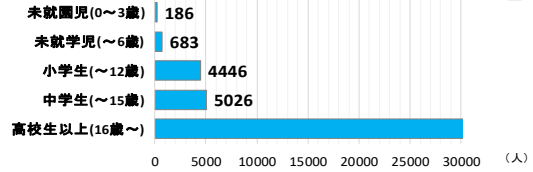

キャリア・ママ会員登録状況(2022年9月現在)

居住地別

年齢別

男女別

未既婚別

子ども年齢

年齢別	(人)	(%)
20歳未満	151	0.1%
20代前半(20~24)	249	0.2%
20代後半(25~29)	1939	1.8%
30代前半(30~34)	5123	4.7%
30代後半(35~39)	9787	8.9%
40代前半(40~44)	17334	15.7%
40代後半(45~49)	25728	23.4%
50代	38891	35.3%
60歳以上	10883	9.9%
合計	110085	100%

男女別	(人)	(%)
男性	8887	8.0%
女性	102722	92.0%
合計	111609	100.0%

未既婚別	(人)	(%)
既婚	81376	77.5%
未婚	23568	22.5%
合計	104944	100.0%

子ども年齢別	(人)	(%)
未就園児(0~3歳)	186	0.4%
未就学児(~6歳)	683	1.4%
小学生(~12歳)	4446	9.3%
中学生(~15歳)	5026	10.5%
高校生以上(16歳~)	37352	78.3%
合計	47693	100.0%