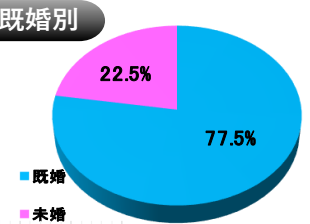

キャリア・ママ会員登録状況(2022年9月現在)

居住地別

年齢別

男女別

未既婚別

子ども年齢

年齢別	(人)	(%)
20歳未満	151	0.1%
20代前半(20~24)	249	0.2%
20代後半(25~29)	1939	1.8%
30代前半(30~34)	5123	4.7%
30代後半(35~39)	9787	8.9%
40代前半(40~44)	17334	15.7%
40代後半(45~49)	25728	23.4%
50代	38891	35.3%
60歳以上	10883	9.9%
合計	110085	100%

男女別	(人)	(%)
男性	8887	8.0%
女性	102722	92.0%
合計	111609	100.0%

未既婚別	(人)	(%)
既婚	81376	77.5%
未婚	23568	22.5%
合計	104944	100.0%

子ども年齢別	(人)	(%)
未就園児(0~3歳)	186	0.4%
未就学児(~6歳)	683	1.4%
小学生(~12歳)	4446	9.3%
中学生(~15歳)	5026	10.5%
高校生以上(16歳~)	37352	78.3%
合計	47693	100.0%