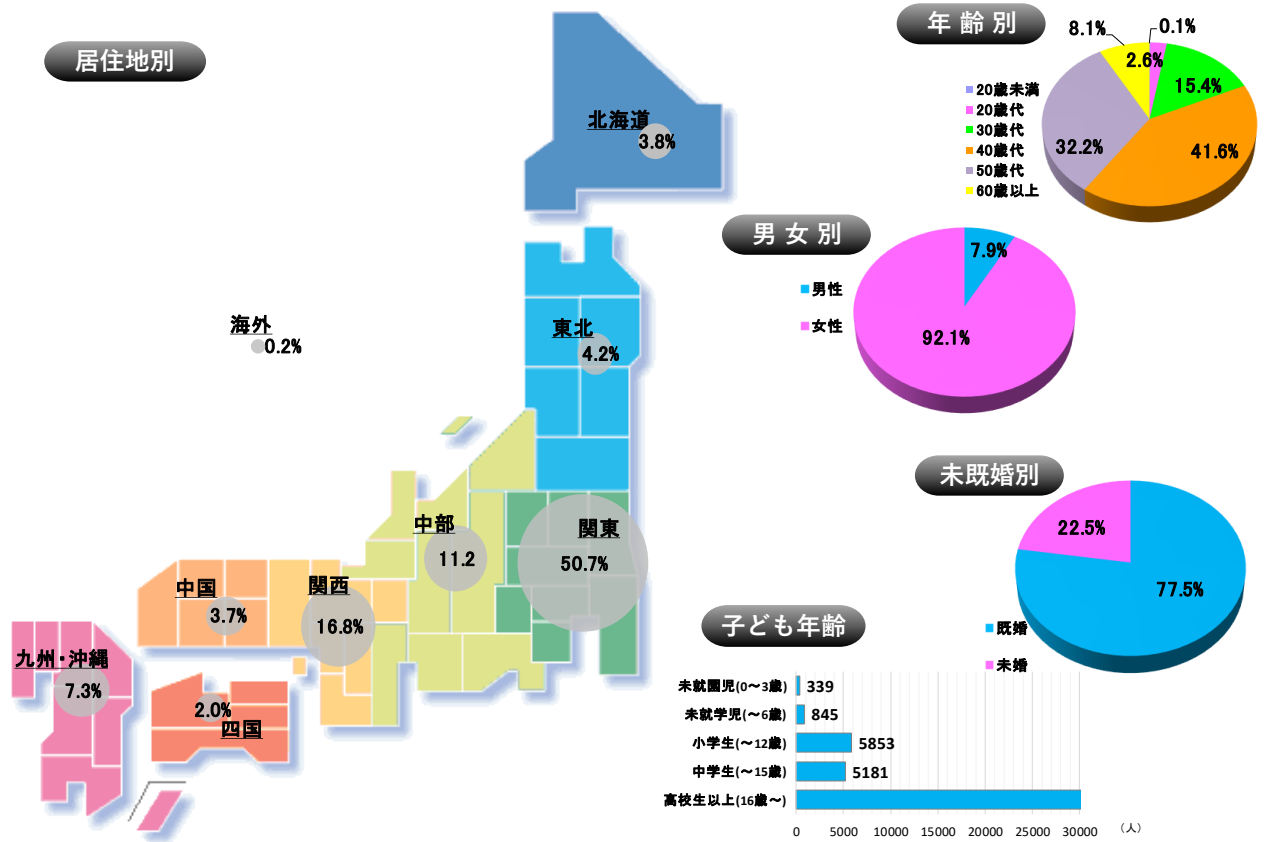

# ◆ 参考資料 登録会員の属性一覧(キャリア・ママ)

## キャリア・ママ会員登録状況(2021年9月現在)

年齢別	(人)	(%)
20歳未満	152	0.1%
20代前半(20~24)	357	0.3%
20代後半(25~29)	2513	2.3%
30代前半(30~34)	5839	5.3%
30代後半(35~39)	11082	10.1%
40代前半(40~44)	19308	17.5%
40代後半(45~49)	26505	24.1%
50代	35442	32.2%
60歳以上	8924	8.1%
合計	110122	100%

男女別	(人)	(%)
男性	8764	7.9%
女性	101522	92.1%
合計	110286	100.0%

未既婚別	(人)	(%)
既婚	80871	77.5%
未婚	23518	22.5%
合計	104389	100.0%

子ども年齢別	(人)	(%)
未就園児(0~3歳)	339	0.7%
未就学児(~6歳)	845	1.8%
小学生(~12歳)	5853	12.2%
中学生(~15歳)	5181	10.8%
高校生以上(16歳~)	35744	74.5%
合計	47962	100.0%