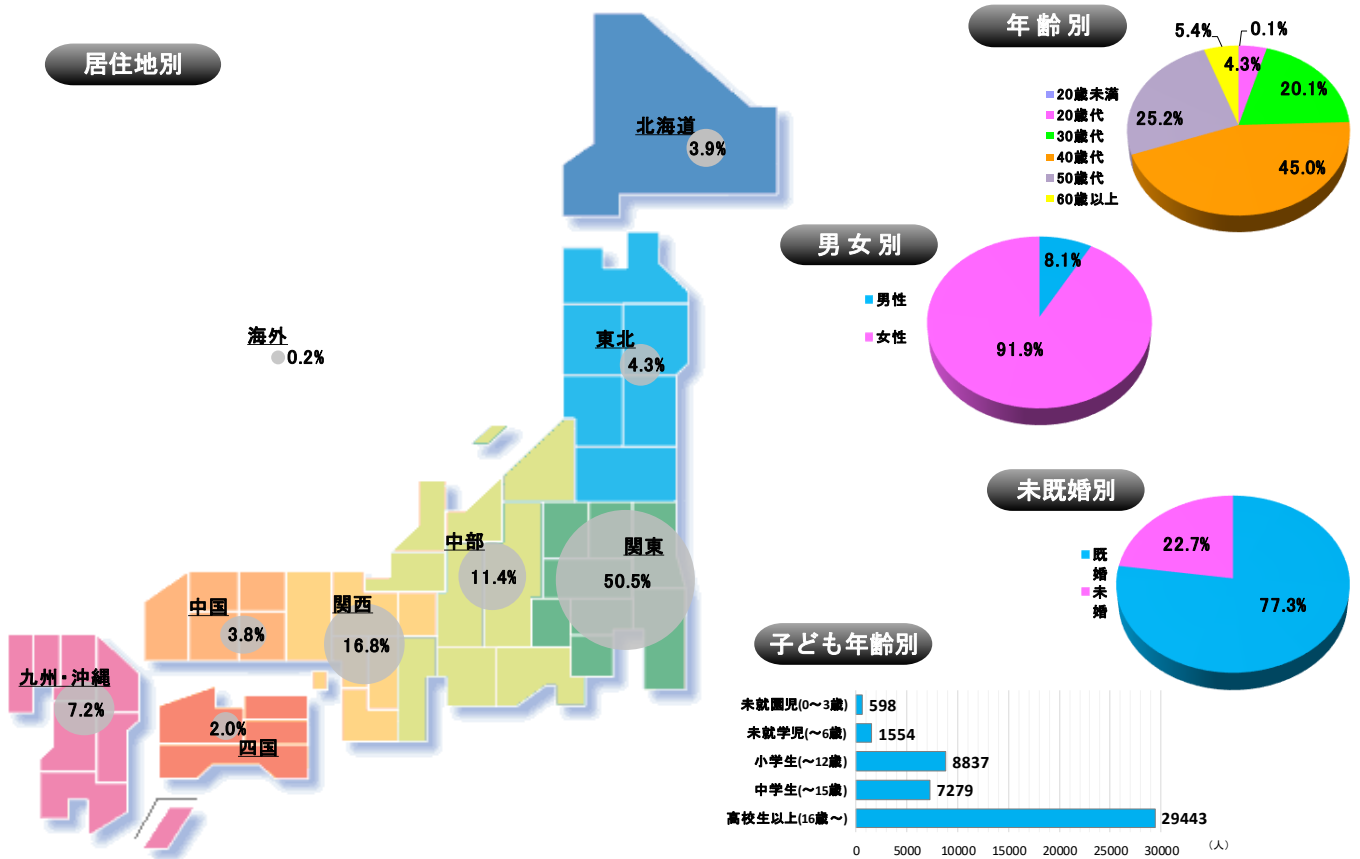

キャリア・ママ会員登録状況(2019年4月現在)

年齢別	(人)	(%)
20歳未満	65	0.1%
20代前半(20~24)	835	0.8%
20代後半(25~29)	3764	3.5%
30代前半(30~34)	7380	6.9%
30代後半(35~39)	14087	13.2%
40代前半(40~44)	22654	21.2%
40代後半(45~49)	25442	23.8%
50代	26976	25.2%
60歳以上	5722	5.4%
合計	106925	100%

男女別	(人)	(%)
男性	8657	8.1%
女性	98510	91.9%
合計	107167	100.0%

未既婚別	(人)	(%)
既婚	79695	77.3%
未婚	23421	22.7%
合計	103116	100.0%

子ども年齢別	(人)	(%)
未就園児(0~3歳)	598	1.3%
未就学児(~6歳)	1554	3.3%
小学生(~12歳)	8837	18.5%
中学生(~15歳)	7279	15.3%
高校生以上(16歳~)	29443	61.7%
合計	47711	100.0%

居住地別	(人)	(%)	居住地別	(人)	(%)
北海道	4059	3.9%	北海道	4059	3.9%
東北	4492	4.3%	青森県	625	0.6%
			岩手県	544	0.5%
			宮城県	1520	1.5%
			秋田県	472	0.5%
			山形県	463	0.4%
			福島県	868	0.8%
関東	52863	50.5%	中国	3932	3.8%
			茨城県	1811	1.7%
			栃木県	1048	1.0%
			群馬県	989	0.9%
			埼玉県	8972	8.6%
			千葉県	6530	6.2%
			東京都	21066	20.1%
			神奈川県	12447	11.9%
中部	11900	11.4%	四国	2062	2.0%
			新潟県	997	1.0%
			富山県	452	0.4%
			石川県	546	0.5%
			福井県	344	0.3%
			山梨県	456	0.4%
			長野県	1272	1.2%
			岐阜県	943	0.9%
			静岡県	1953	1.9%
			愛知県	4937	4.7%
			九州・沖縄	7533	7.2%
			福岡県	3174	3.0%
			佐賀県	299	0.3%
			長崎県	631	0.6%
			熊本県	714	0.7%
			大分県	755	0.7%
			宮崎県	473	0.5%
			鹿児島県	755	0.7%
			沖縄県	732	0.7%
海外	225	0.2%	海外	225	0.2%
合計	104707	100.0%	合計	104707	100.0%