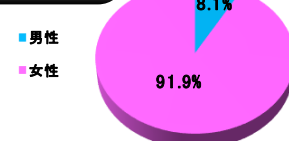

◆ 参考資料 登録会員の属性一覧(キャリア・ママ)

キャリア・ママ会員登録状況(2018年3月現在)

居住地別

年齢別

男女別

未既婚別

子ども年齢別

資格取得

年齢別	(人)	(%)
20歳未満	103	0.1%
20代前半(20~24)	1407	1.3%
20代後半(25~29)	4227	4.0%
30代前半(30~34)	8269	7.8%
30代後半(35~39)	15467	14.7%
40代前半(40~44)	24321	23.0%
40代後半(45~49)	24051	22.8%
50代	23160	21.9%
60歳以上	4556	4.3%
合計	105561	100%