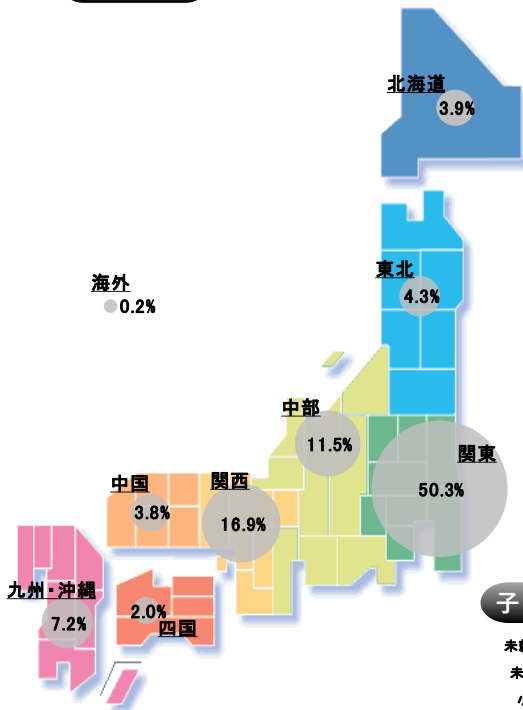

◆ 参考資料 登録会員の属性一覧(キャリア・ママ)

キャリア・ママ会員登録状況(2018年3月現在)

居住地別

年齢別

男女別

未既婚別

子ども年齢別

資格取得

年齢別	(人)	(%)
20歳未満	103	0.1%
20代前半(20~24)	1407	1.3%
20代後半(25~29)	4227	4.0%
30代前半(30~34)	8269	7.8%
30代後半(35~39)	15467	14.7%
40代前半(40~44)	24321	23.0%
40代後半(45~49)	24051	22.8%
50代	23160	21.9%
60歳以上	4556	4.3%
合計	105561	100%