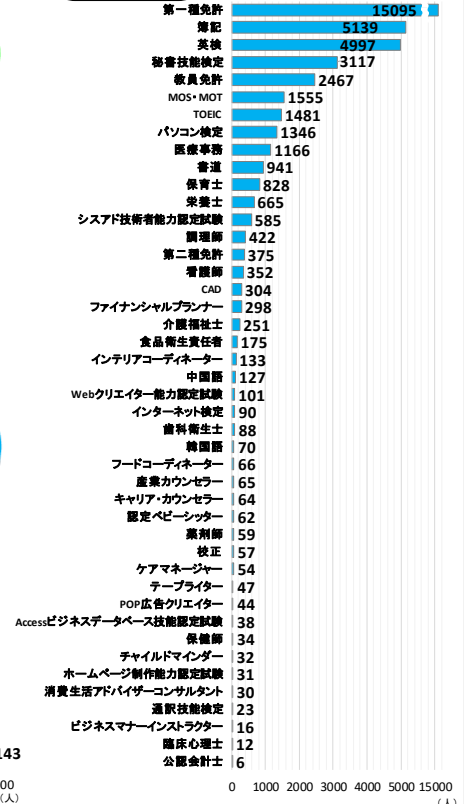

◆ 参考資料 登録会員の属性一覧(キャリア・ママ)

キャリア・ママ会員登録状況(2018年3月現在)

居住地別

年齢別

男女別

未既婚別

子ども年齢別

資格取得

年齢別	(人)	(%)
20歳未満	103	0.1%
20代前半(20~24)	1407	1.3%
20代後半(25~29)	4227	4.0%
30代前半(30~34)	8269	7.8%
30代後半(35~39)	15467	14.7%
40代前半(40~44)	24321	23.0%
40代後半(45~49)	24051	22.8%
50代	23160	21.9%
60歳以上	4556	4.3%
合計	105561	100%

男女別	(人)	(%)
男性	8613	8.1%
女性	97168	91.9%
合計	105781	100.0%

未既婚別	(人)	(%)
既婚	79289	77.2%
未婚	23410	22.8%
合計	102699	100.0%

子ども年齢別	(人)	(%)
未就園児(0~3歳)	615	1.3%
未就学児(~6歳)	1964	4.1%
小学生(~12歳)	9573	20.1%
中学生(~15歳)	8269	17.4%
高校生以上(16歳~)	27143	57.1%
合計	47564	100.0%