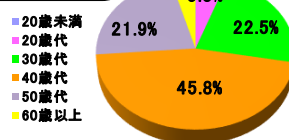

◆ 参考資料 登録会員の属性一覧(キャリア・ママ)

キャリア・ママ会員登録状況(2018年3月現在)

居住地別

年齢別

男女別

未既婚別

子ども年齢別

資格取得

年齢別	(人)	(%)
20歳未満	103	0.1%
20代前半(20~24)	1407	1.3%
20代後半(25~29)	4227	4.0%
30代前半(30~34)	8269	7.8%
30代後半(35~39)	15467	14.7%
40代前半(40~44)	24321	23.0%
40代後半(45~49)	24051	22.8%
50代	23160	21.9%
60歳以上	4556	4.3%
合計	105561	100%