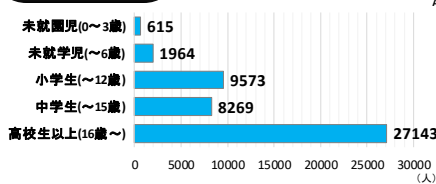

◆ 参考資料 登録会員の属性一覧(キャリア・ママ)

キャリア・ママ会員登録状況(2018年3月現在)

居住地別

年齢別

男女別

未既婚別

子ども年齢別

資格取得

年齢別	(人)	(%)
20歳未満	103	0.1%
20代前半(20~24)	1407	1.3%
20代後半(25~29)	4227	4.0%
30代前半(30~34)	8269	7.8%
30代後半(35~39)	15467	14.7%
40代前半(40~44)	24321	23.0%
40代後半(45~49)	24051	22.8%
50代	23160	21.9%
60歳以上	4556	4.3%
合計	105561	100%

男女別	(人)	(%)
男性	8613	8.1%
女性	97168	91.9%
合計	105781	100.0%

未既婚別	(人)	(%)
既婚	79289	77.2%
未婚	23410	22.8%
合計	102699	100.0%

子ども年齢別	(人)	(%)
未就園児(0~3歳)	615	1.3%
未就学児(~6歳)	1964	4.1%
小学生(~12歳)	9573	20.1%
中学生(~15歳)	8269	17.4%
高校生以上(16歳~)	27143	57.1%
合計	47564	100.0%