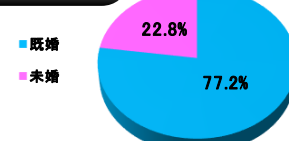

◆ 参考資料 登録会員の属性一覧(キャリア・ママ)

キャリア・ママ会員登録状況(2018年3月現在)

居住地別

年齢別

男女別

未既婚別

子ども年齢別

資格取得

年齢別	(人)	(%)
20歳未満	103	0.1%
20代前半(20~24)	1407	1.3%
20代後半(25~29)	4227	4.0%
30代前半(30~34)	8269	7.8%
30代後半(35~39)	15467	14.7%
40代前半(40~44)	24321	23.0%
40代後半(45~49)	24051	22.8%
50代	23160	21.9%
60歳以上	4556	4.3%
合計	105561	100%